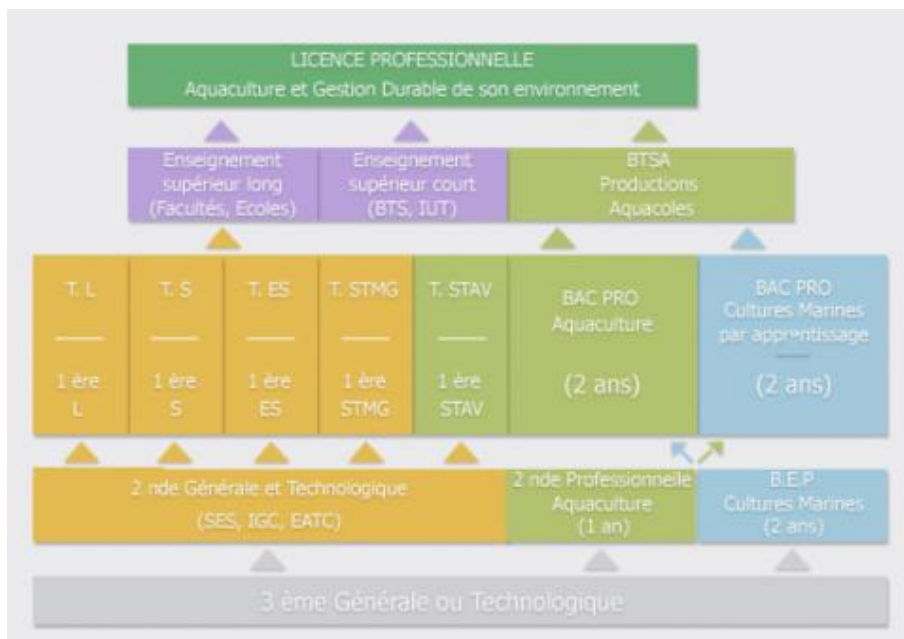

Ouverture d'une filière Littéraire au Lycée de la Mer et du Littoral

Publié le 27-01-2014

A la rentrée de septembre 2014, le Lycée de la Mer et du Littoral est heureux de proposer à ses élèves une nouvelle orientation : la série Littéraire.

Ce baccalauréat s'adresse aux élèves ayant un goût affirmé pour la littérature, les langues vivantes, l'histoire et la géographie et qui souhaitent approfondir une culture littéraire. Pour en savoir plus : le bac L.